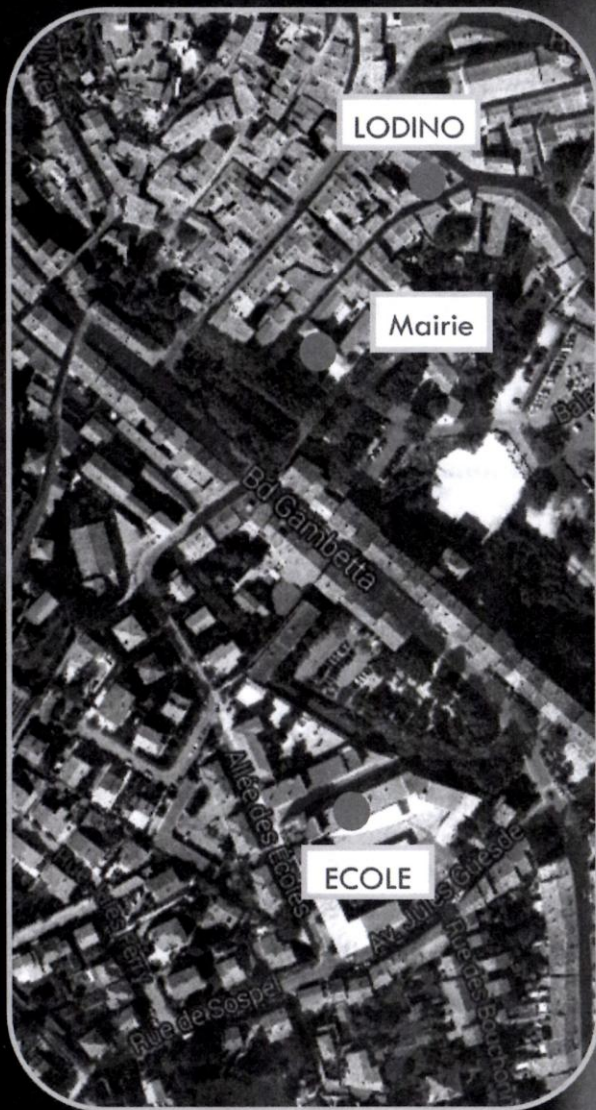

OÙ SOMMES-NOUS ?

NOS PARTENAIRES

CONSEIL
GÉNÉRAL

Provence-Alpes-Côte d'Azur,
notre région

MHProject
Etudes et réalisations
L'architecte de votre développement.